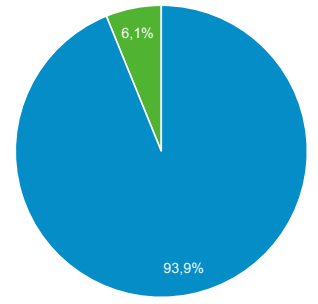

Odbiorcy ogółem

Wszyscy użytkownicy
 100,00% Sesje

1 lis 2020 - 30 lis 2020

Ogółem

Sesje
1 724

Użytkownicy
1 628

Odsłony
2 506

Strony/sesja
1,45

Śr. czas trwania sesji
00:00:30

Współczynnik odrzuceń
75,00%

% nowych sesji
93,85%

■ New Visitor ■ Returning Visitor

Język	Sesje	% Sesje
1. pl-pl	1 018	59,05%
2. pl	615	35,67%
3. en-us	31	1,80%
4. en-gb	19	1,10%
5. de-de	5	0,29%
6. zh-cn	4	0,23%
7. de	3	0,17%
8. ru-ru	3	0,17%
9. sk	3	0,17%
10. c	2	0,12%