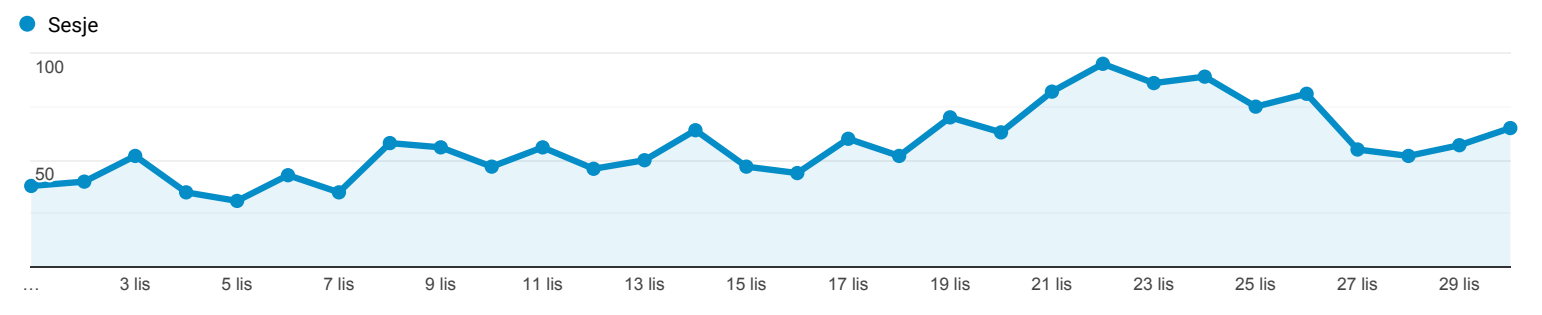

Odbiorcy ogółem

Wszyscy użytkownicy
 100,00% Sesje

1 lis 2020 - 30 lis 2020

Ogółem

Sesje
1 724

Użytkownicy
1 628

Odsłony
2 506

Strony/sesja
1,45

Śr. czas trwania sesji
00:00:30

Współczynnik odrzuceń
75,00%

% nowych sesji
93,85%

■ New Visitor ■ Returning Visitor

Język	Sesje	% Sesje
1. pl-pl	1 018	59,05%
2. pl	615	35,67%
3. en-us	31	1,80%
4. en-gb	19	1,10%
5. de-de	5	0,29%
6. zh-cn	4	0,23%
7. de	3	0,17%
8. ru-ru	3	0,17%
9. sk	3	0,17%
10. c	2	0,12%